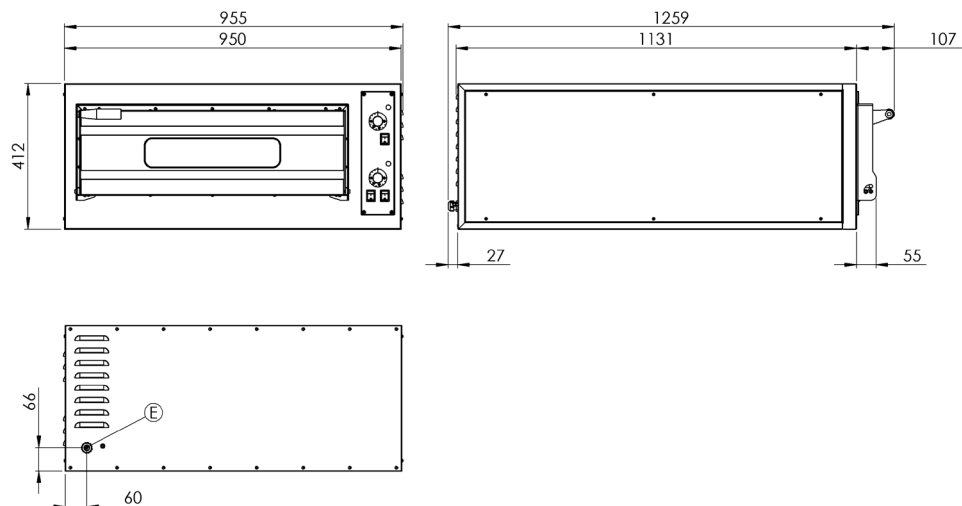

# Technický list

Vlastnosti produktu

<b>Pizza pec</b>		
<b>Model</b>	<b>Sap kód</b>	00013932
B 6	<b>Skupina artiklů</b>	Pizza pece

<b>Sap kód</b>	00013932	<b>Hmotnost netto [kg]</b>	70.00
<b>Šířka netto [mm]</b>	955	<b>Příkon elektrický [kW]</b>	7.200
<b>Hloubka netto [mm]</b>	1259	<b>Napájení</b>	400 V / 3N - 50 Hz
<b>Výška netto [mm]</b>	412		

# Technický list

Technický výkres

<b>Pizza pec</b>		
<b>Model</b>	<b>Sap kód</b>	00013932
B 6	<b>Skupina artiklů</b>	Pizza pece

00013932

**8. Výška brutto [mm]:**

620

**2. Šířka netto [mm]:**

955

**9. Hmotnost brutto [kg]:**

84.00

**3. Hloubka netto [mm]:**

1259

**10. Typ spotřebiče:**

Elektrické zařízení

**4. Výška netto [mm]:**

412

**11. Příkon elektrický [kW]:**

7.200

**5. Hmotnost netto [kg]:**